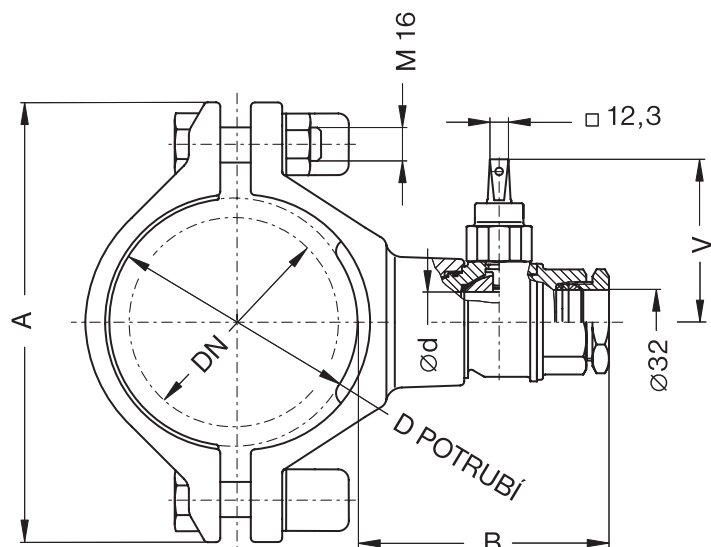

Zkoušení

Zkoušeno vodou dle EN 12266-1, stupeň netěsnosti A.

Po dohodě jsou možné úpravy.

KAT 18 85-A díl 8, vydání 2.

HOD Navrtávací pas PN 16 s kulovým kohoutem s koncovkou - na litinová potrubí

ROZMĚRY (mm)

NAVRTÁVACÍ PASY, VODOVODNÍ PŘÍPOJKY

4

Navrtávací pas	Vnější průměr potrubí	d	A	B	V	Hmotnost (kg)
DN 80	94 až 99	32	190	140	102	4,2
DN 100	114 až 121	32	210	140	102	4,4
DN 150	167 až 172	32	265	140	102	4,8
DN 200	216 až 225	32	320	140	102	5,8