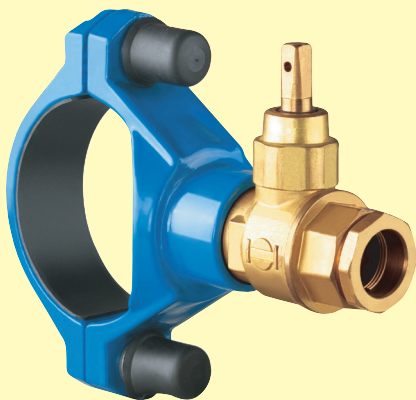

HOD Navrtávací pas PN 16 s kulovým kohoutem s koncovkou

s objímkou z tvárné litiny - na litinová potrubí

JIHOMORAVSKÁ ARMATURKA **JMA**
spol. s r.o.

Přednostně pro boční navrtání zavodněného potrubí.
Je dovoleno použít vrtací nástroj max. Ø25.
S koncovkou pro připojení PE, PP a PEX potrubí Ø32 (DN 25).

NAVRTÁVACÍ PASY, VODOVODNÍ PŘÍPOJKY

4

NABÍDKA

HOD	Koncovka pro potrubí	Jmenovitá světlost DN										
		50	65	80	100	125	150	200	250	300	350	400
Typ 512	Ø32			■	■		■	■				

Příklad objednávky: HOD typ 512 DN 100

POPIS

Určení

Pro trvalý styk s pitnou vodou.
Do 50 °C. Max. dovolený pracovní přetlak 1,6 MPa.

Použití

Umožňuje navrtání vodovodního potrubí a následně montáž domovní přípojky. Navrtávací armatura je s uzávěrem.

Materiály hlavních dílů

Těleso a objímka je z tvárné litiny, navrtávací armatura (kulový kohout s koncovkou) mosazná, šrouby, podložky a matice jsou nerezové, těsnění z pryže EPDM.

Ochrana proti korozi

Těžká povrchová ochrana. Litinové díly vně i uvnitř epoxidový nástrík - odstín modrý. Navrtávací armatura je bez nátěru.